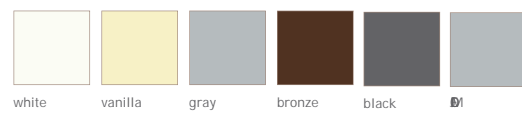

BRACKET COLORS