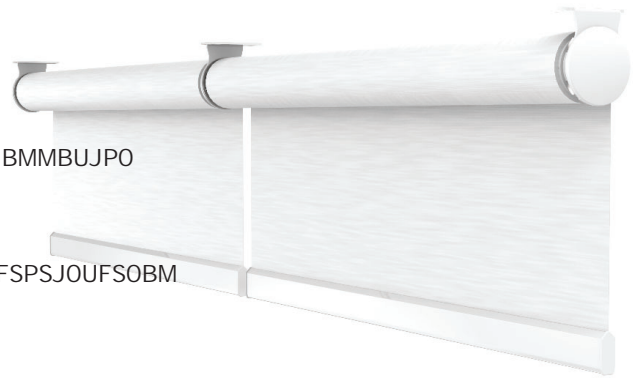

8JUIUIFBCJMJUUPBDIJFWFVQUPXJEUITBOEhESPQTDPWFSJOHBNBYJNVNPGTRVBSFGFFUCFGPSFMJOLJOHUIF$POUSBDU4FSJFT5XP-BSHF4Z
DPOTJTUTPGSPCVTUIBSEXBSFBOEBOPQUJPOBMQSFNJVNBMVNJOVNIFBECYQSPWJEJOHBTMPVUJPOGSPMBSHFTJ[FTIBEJOHTZTUFGPSBOS
POEFTJHOBOTPMBSDPOUSPM4JHOJGJDBOUMZIFBWJFSBOEJNQSFJTJWFTIBEJOHTZTUFGNTSFRVJSFQSFDTJPOFOHJOFFSFEIFBWZEVUZIBSE
NVMUJQMFTPGJUTPXOXFJHIU)FBWZEVUZTUUFFMCSBDLFUTBOEMPDLJOHJEMFSBOENPUPSTJEFGBUVSFTQSPWJEFNBYJNVNTFDVSJUZGSPME
EVUZJOMJOFBOEBOHMFEMJOLJOHTZTUFGNTBMMPXVQUPQBOFMTUPCFESJWFOGSPNPOFNUPSESJWF5IFQFSGFDUTPMVUJPOGSPJOUFSOBMD
4TZTUFGNDSFBUFTOFXPQQPSUVOJUJFTUPBDIJFWFMBSHFSNPSFJNQBDUGVMTIBEFT

' FBUVSFT

t .BYJNVNXJEUITVQUPBOENBYJNVNESPTUPXJUIUIFBCJMJUUP
DPWFSSBNBYJNVNPGTRVBSFGFFUCFGPSFMJOLJOH
t 6QUPQBOFMTDBOCFMJOLFEBOEESJWFOGSPNPOFNUPSESJWF
t 7FSUJDBMBEKVTUBCMFCSBDLFUTGPSFBJFSBOENPSFBDDVSBUFFJOTUBMMBUJPO
t -PDLJOHCFBSSJOHJEMFSGPSBEEFETFDFVSJUJ
t %SJWFOCZPVS" VUPNBUF-PX7PMUBHFMJOFPGNPUPSTGSPN/.UP/.GPS
MBSHFBQQMJDBUJPO
t 1PXFSJOHPQUJPOJODMVEFMPXWPMUBHFQXPFSQBOFMPSUSBOTGPSNFSJOUFSOBM
-JJPOCBUUFSTZTUFGNFXJUITPMBS17BSSBZGPSUSJDLMFIDIBSHJOH
t 55VCF4QMJOFOQUJPO