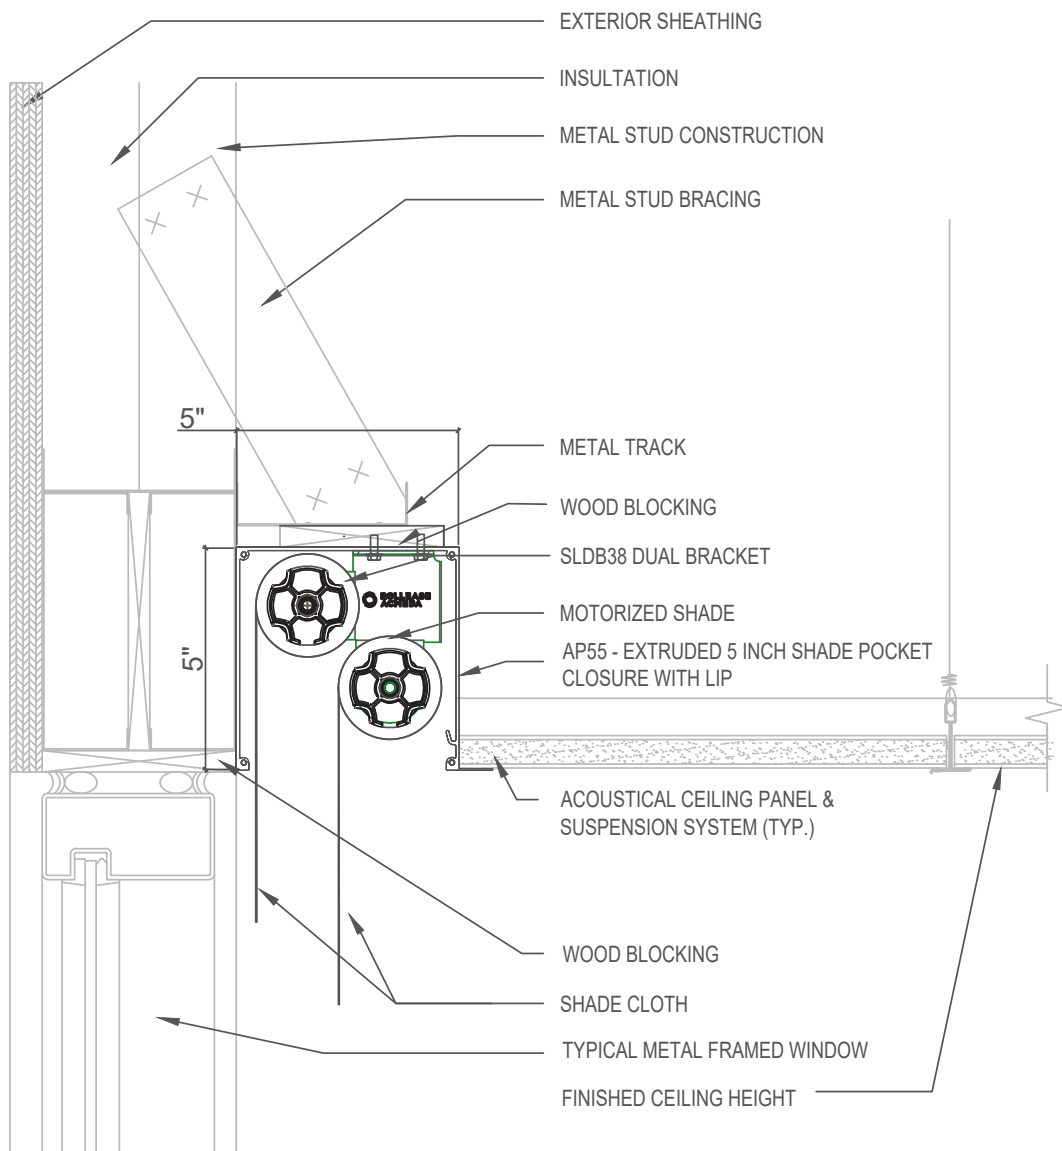

# Med Exp Roll Dual Shade 5" Pocket w/ Lip

SCALE: 3"=1'-0" 120V AC MANUAL CONTROL