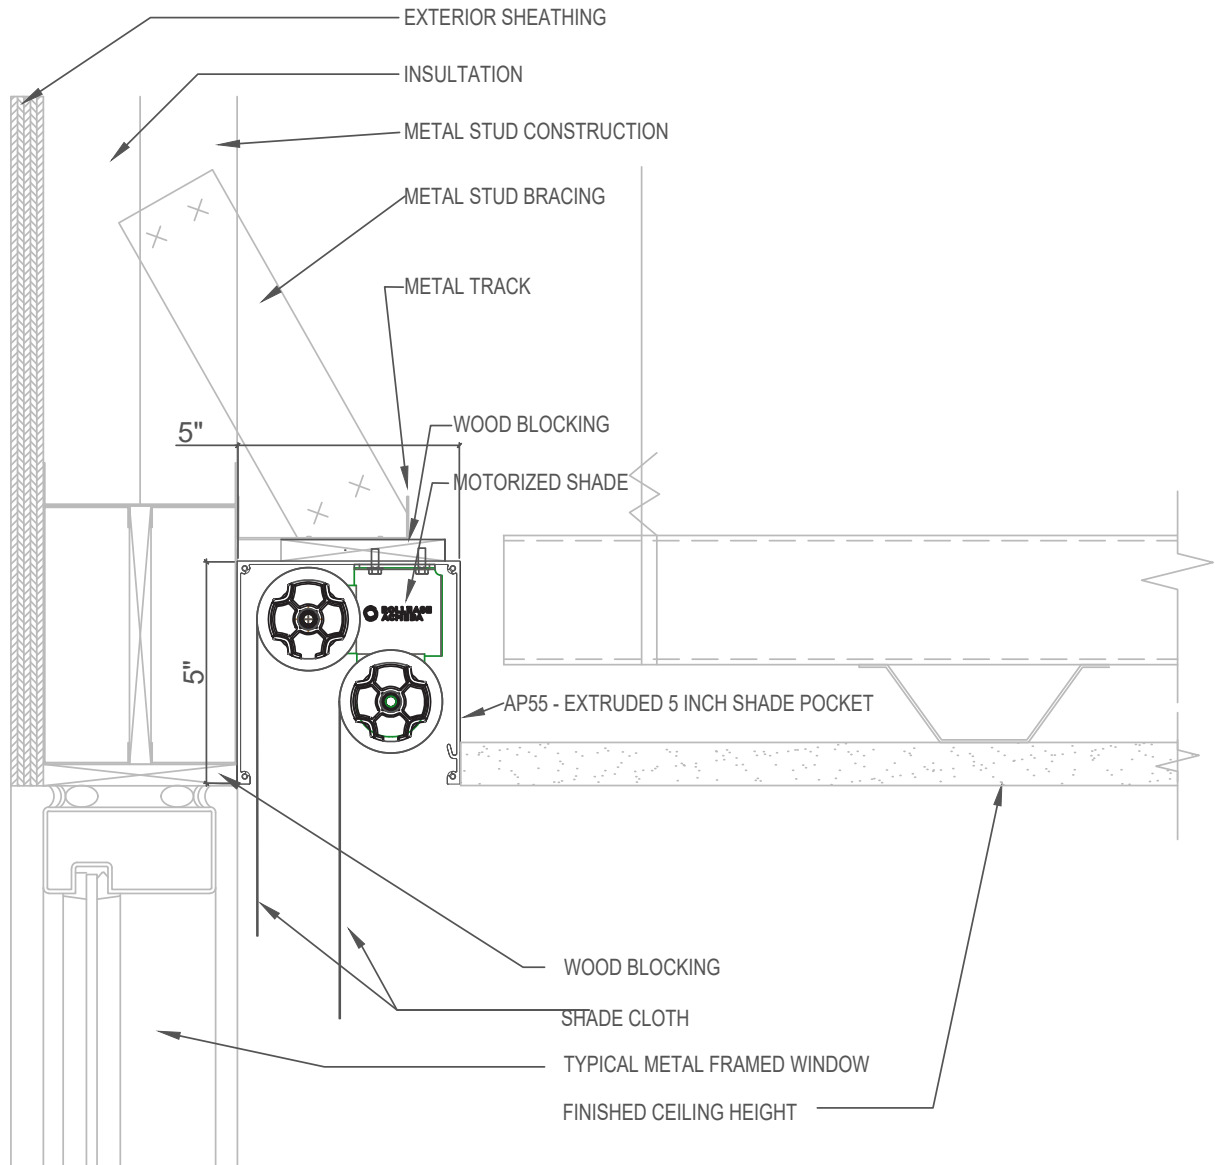

Med Exp Roll Dual Shade 5" Pocket

SCALE: 3"=1'-0" 120V AC MANUAL CONTROL