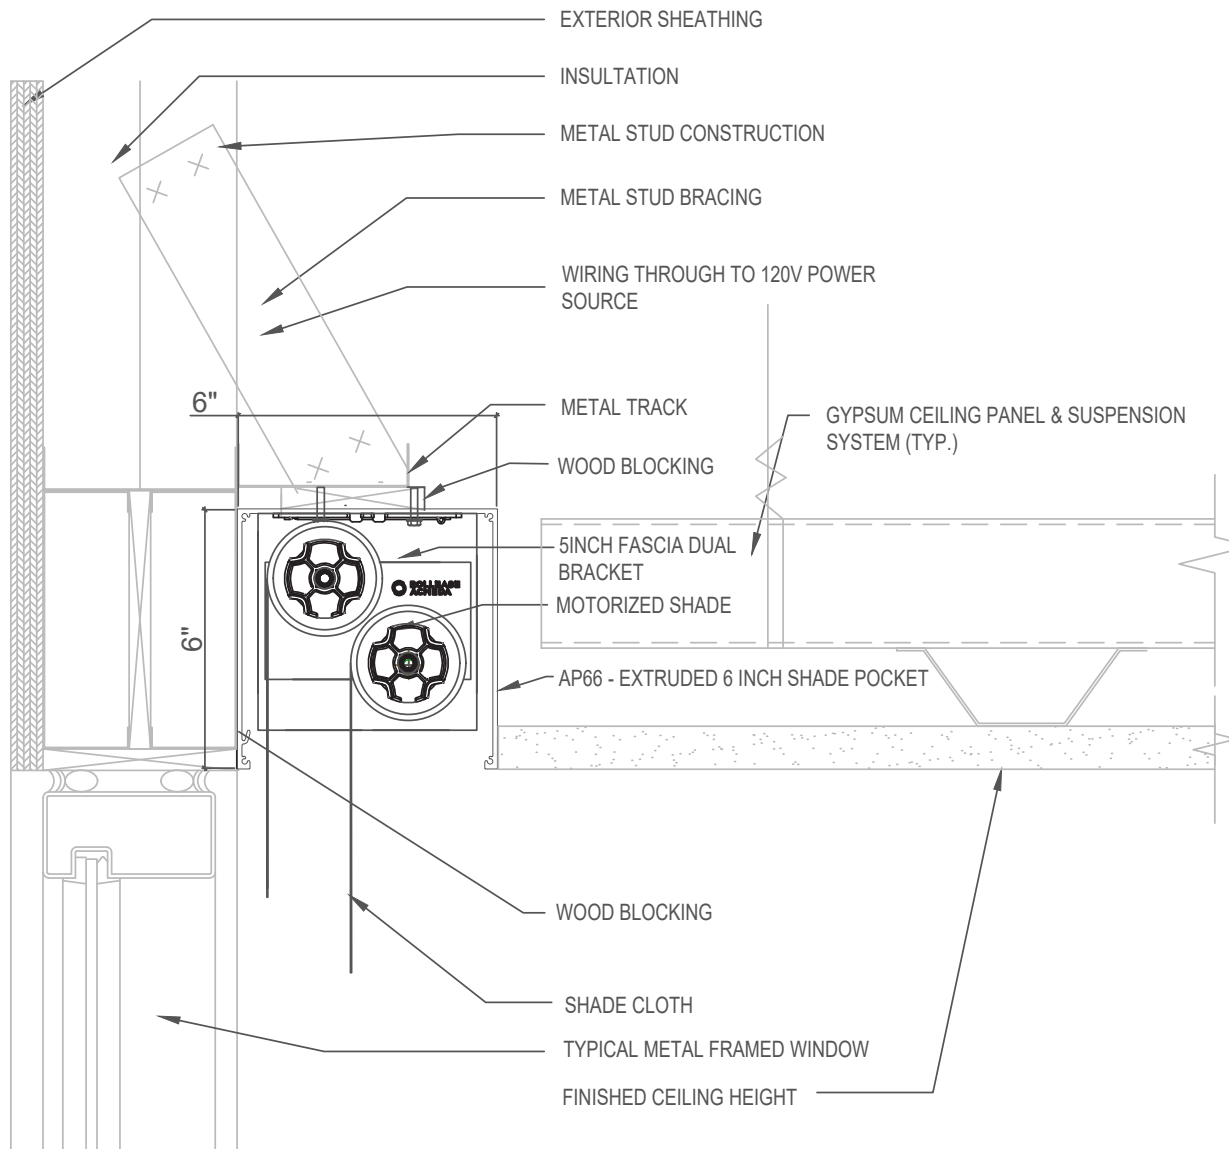

Med Exp Roll Dual Shade 6" Pocket

SCALE: 3"=1'-0" 120V AC MANUAL CONTROL