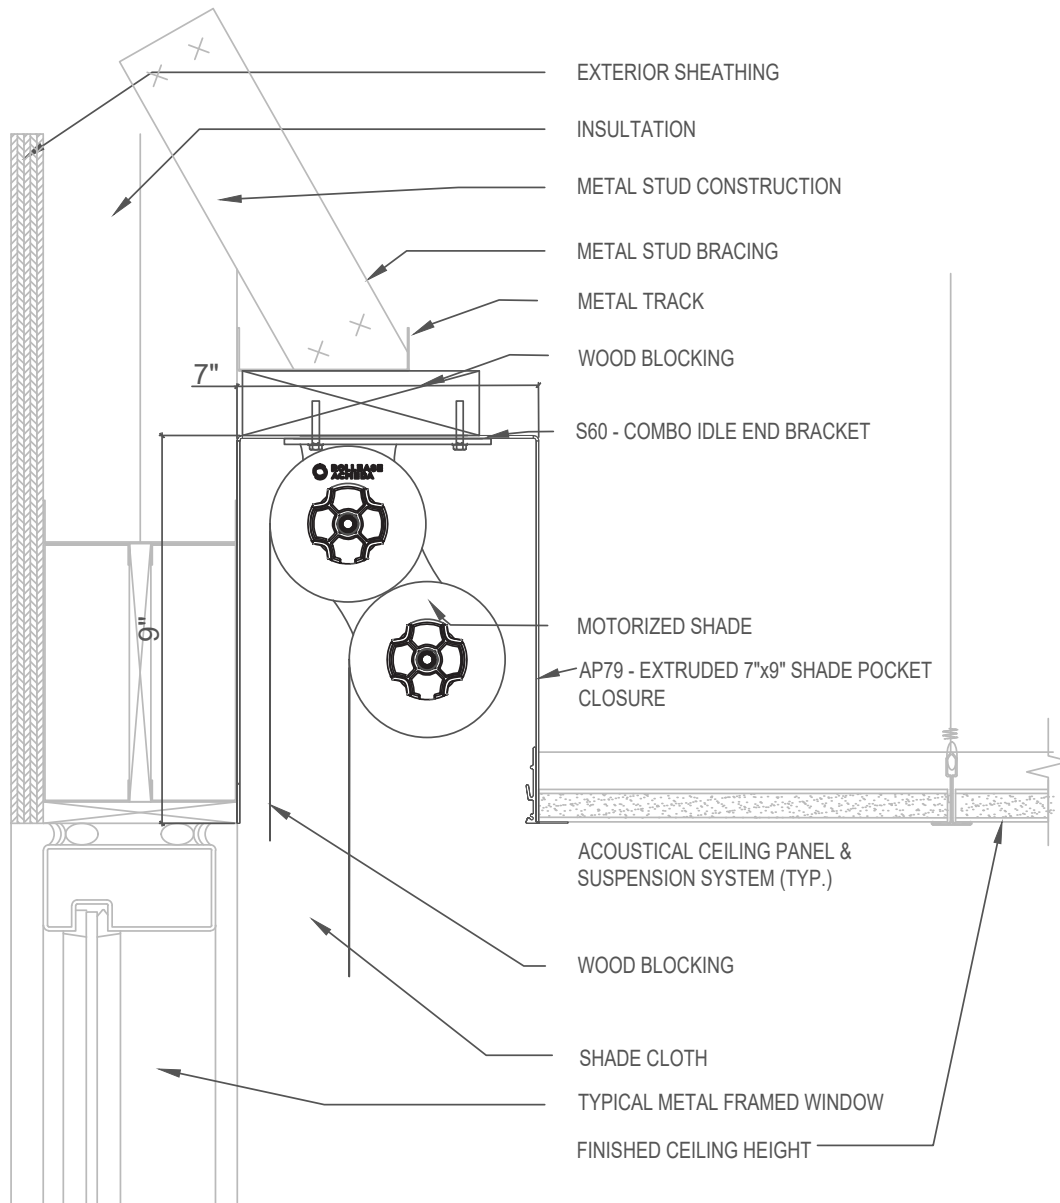

# Med Recessed Dual Shade 7"x9" Pocket w/ Lip

SCALE: 3"=1'-0" 120V AC MANUAL CONTROL