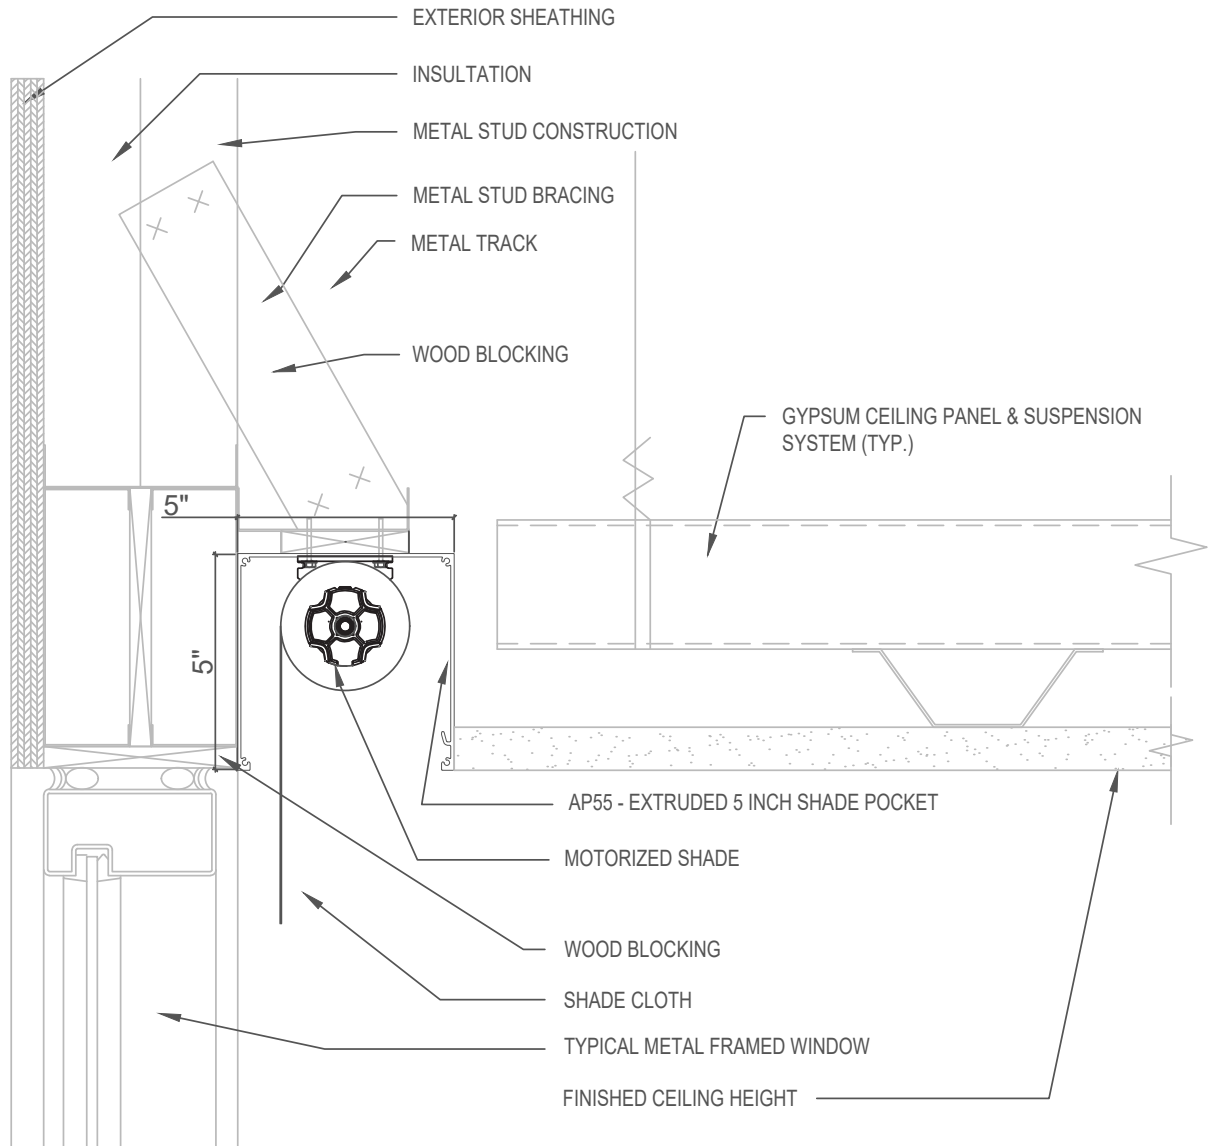

Med Exp Roll Single Shade 5" Pocket

SCALE: 3"=1'-0" 120V AC MANUAL CONTROL