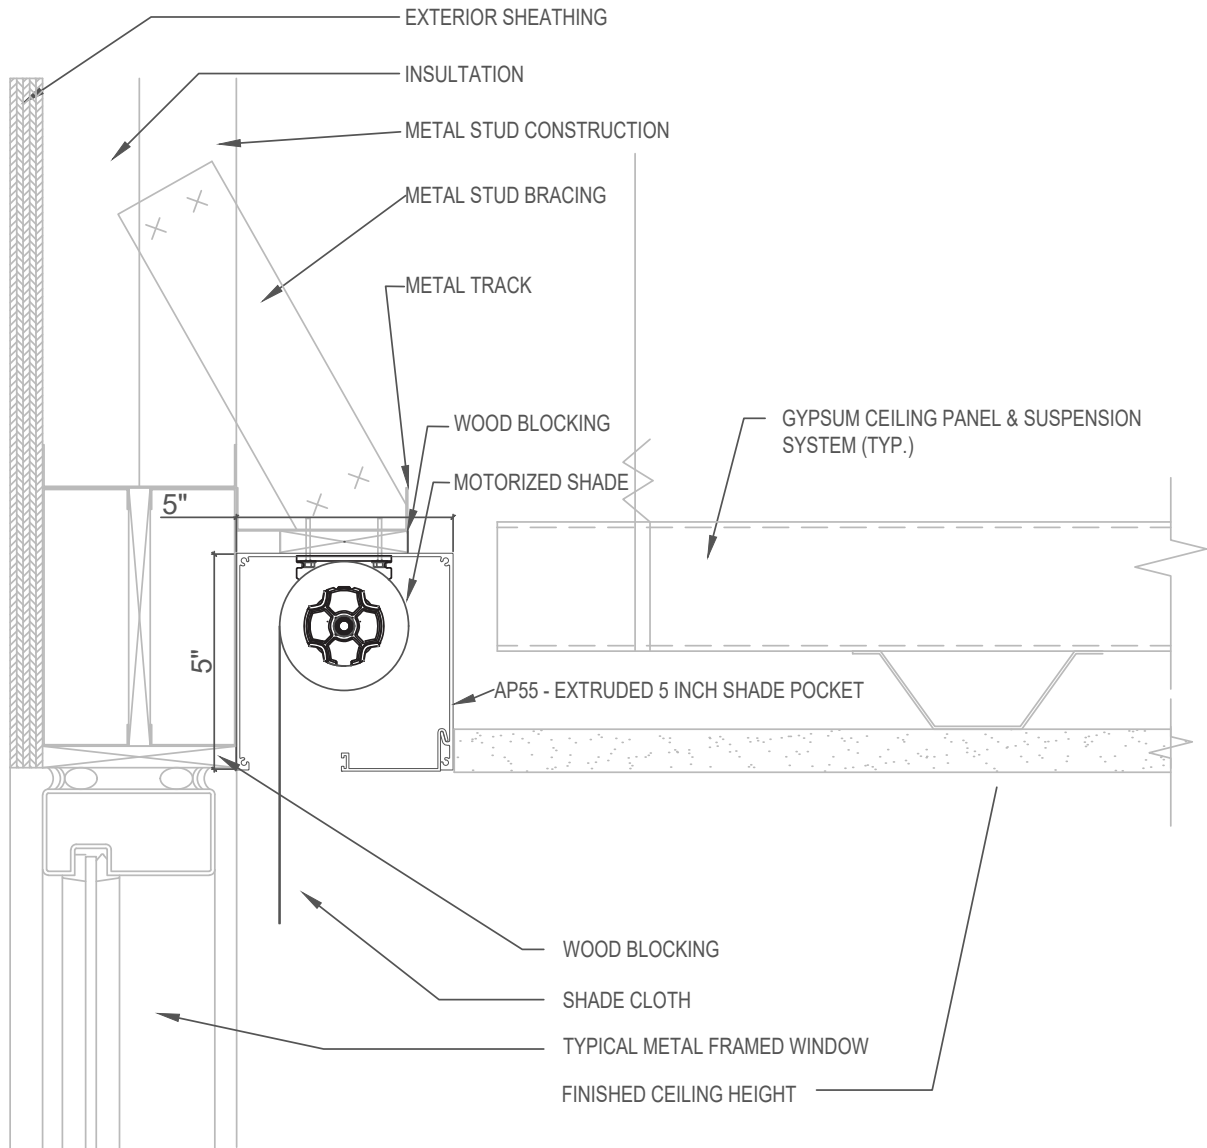

Med Exp Roll Single Shade 5" Pocket Closure

SCALE: 3"=1'-0" 120V AC MANUAL CONTROL